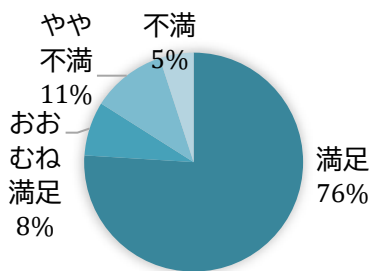

# 令和元年度 瀬谷中央公園こどもログハウス利用者アンケート結果

1 実施期間 令和元年11月1日から12月15日まで

2 回答者 性別 (人) 年代 (人)

男性	34
女性	66
合計	100

小学1.2年	19
小学3.4年	22
小学5.6年	35
中学生	6
子と保護者	18
合計	100

居住区 (人)

瀬谷区	88
市内他区	2
大和市	9
その他	1
合計	100

3 利用頻度

4 イベント参加者の満足度

イベントに参加したきっかけ

館内のおしらせ	31
友達・家族・知り合い	23
町内会の掲示板	10
広報・せやっこだより	8
広報紙「まるたのしろ」	7
ホームページ	4

イベントに参加していない理由

日程が合わない	34
知らなかった	30
興味がない	18
時間帯が合わない	16
その他(日程を見ていなかった、混雑しそうなので)	2

5 スタッフの身なり、言葉遣い、態度、窓口対応についての評価