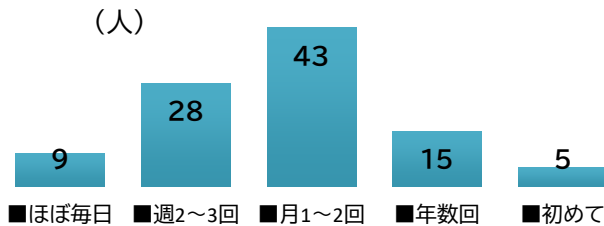

# 令和元年度 瀬谷中央公園こどもログハウス利用者アンケート結果

1 実施期間 令和元年11月1日から12月15日まで

2 回答者 性別 (人) 年代 (人)

男性	34
女性	66
合計	100

小学1.2年	19
小学3.4年	22
小学5.6年	35
中学生	6
子と保護者	18
合計	100

居住区 (人)

瀬谷区	88
市内他区	2
大和市	9
その他	1
合計	100

3 利用頻度

4 イベント参加者の満足度

イベントに参加したきっかけ

館内のおしらせ	31
友達・家族・知り合い	23
町内会の掲示板	10
広報・せやっこだより	8
広報紙「まるたのしろ」	7
ホームページ	4

イベントに参加していない理由

日程が合わない	34
知らなかった	30
興味がない	18
時間帯が合わない	16
その他(日程を見ていなかった、混雑しそうなので)	2

5 スタッフの身なり、言葉遣い、態度、窓口対応についての評価