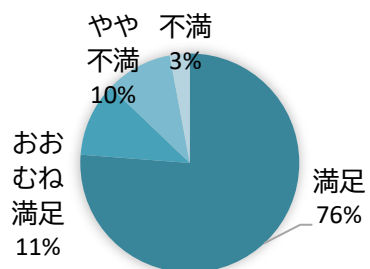

- いつもきれいで安全・快適・カーペットがあるのが良い
- きたないところを見たことがない
- トイレがきれい
- 安全で楽しく遊べる
- △ 階段でころぶ
- △ たまにとげが刺さる
- △ 注意を要する危険箇所は表示を貼ったほうがいい
- △ ところどころ暗いところがある
- △ 鬼ごっこをしていて他の学校の子とぶつかってしまう