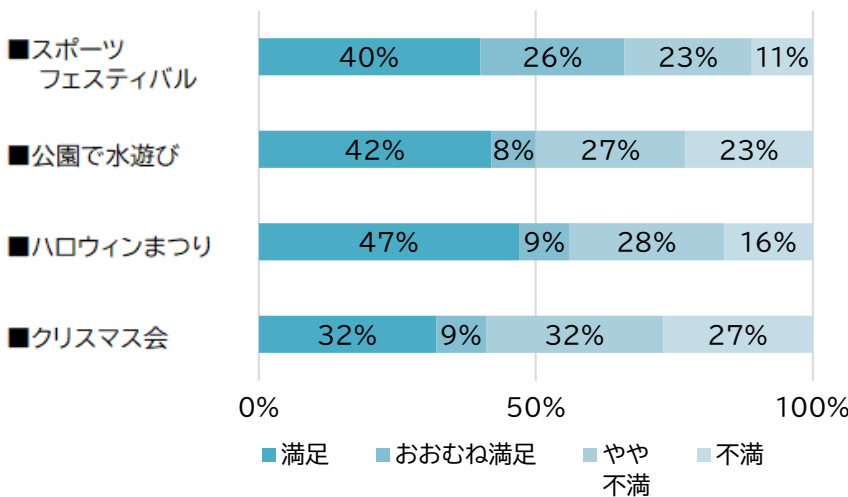

# 令和元年度 瀬谷中央公園こどもログハウス利用者アンケート結果

1 実施期間 令和元年11月1日から12月15日まで

2 回答者 性別 (人) 年代 (人)

男性	34
女性	66
合計	100

小学1.2年	19
小学3.4年	22
小学5.6年	35
中学生	6
子と保護者	18
合計	100

居住区 (人)

瀬谷区	88
市内他区	2
大和市	9
その他	1
合計	100

3 利用頻度

4 イベント参加者の満足度

イベントに参加したきっかけ

館内のおしらせ	31
友達・家族・知り合い	23
町内会の掲示板	10
広報・せやっこだより	8
広報紙「まるたのしろ」	7
ホームページ	4

イベントに参加していない理由

日程が合わない	34
知らなかった	30
興味がない	18
時間帯が合わない	16
その他(日程を見ていなかった、混雑しそうなので)	2

5 スタッフの身なり、言葉遣い、態度、窓口対応についての評価