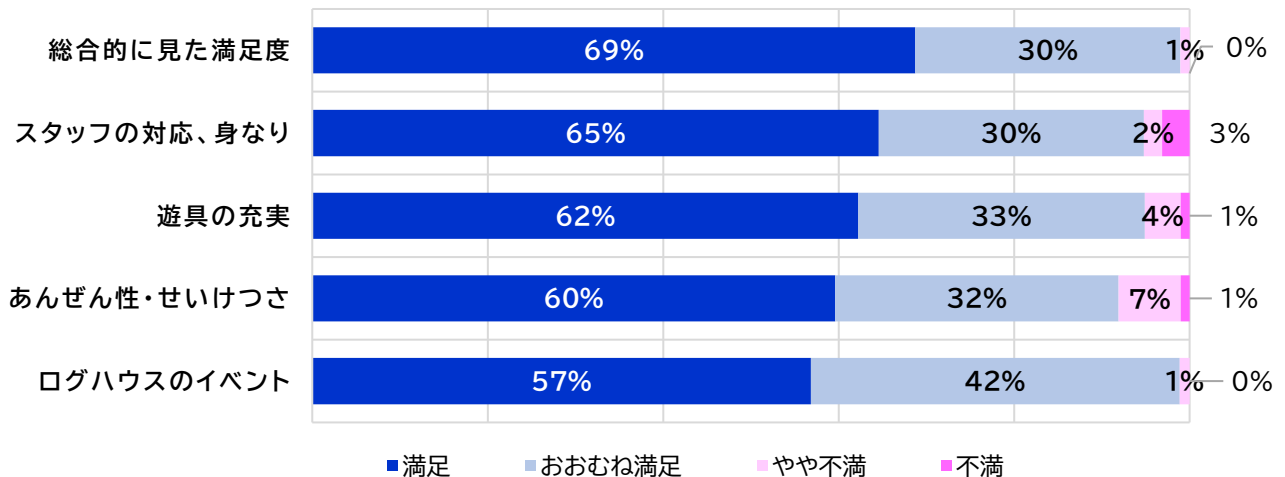

令和6年度 瀬谷中央公園こどもログハウス利用者アンケート結果

実施期間:令和6年11月1日から12月11日まで

年代	(人)
小学1.2年	20
小学3.4年	15
小学5.6年	26
中学生	10
お子さんと保護者	29
合計	100

居住区	(人)
瀬谷区	86
瀬谷区外の市内	4
横浜市外	10
合計	100

問1 利用頻度 (人)

週に4回以上	3
週に1~3回	23
月に1~3回	22
年に数回程度	40
おもにイベントのみ	0
初めての利用	12
合計	100

問2 ログハウスをどのように知りましたか (複数回答) (人)

家族・友達・知り合いから	68
X・ホームページ・メルマガ	0
広報よこはま・せやっこだより	5
広報紙まるたのしろ	1
その他	7
未記入	19

問3 ログハウスでどんな遊びをしていますか (複数回答) (人)

1	すべりだい	77
2	地下迷路	70
3	鬼ごっこ	61
4	ネットかいだん	52
5	のぼりぼう	48
6	跳び箱	46
7	フラフープ	41
8	マット遊び	36
9	こどもエレベーター	32
10	布ボール遊び	28

10	ことばミッケ	28
12	カプラ(つみき)	26
13	ぬり絵	26
14	竹馬・竹ぼっくり	22
15	ログミッション	16
16	まるたのしろミッケ	14
16	折り紙	14
16	ツイスター	14
19	幼児用プレイランド	8
19	絵本・読書	8

問4 ログハウスについての満足度についておたずねします。